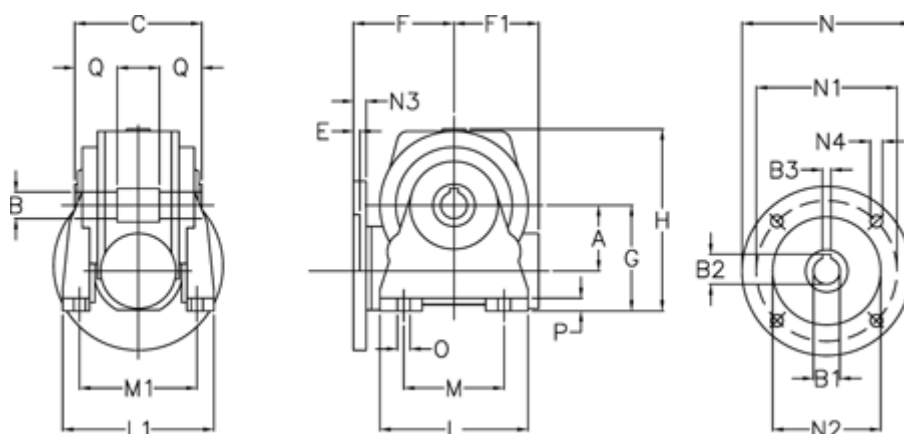

Varenummer: 3902250015170  
 Beskrivelse: Snekkegear  
 VF 250-N-15-225B5, ekskl. smøremiddel

## Mål

A	= 250	F1	= 318	N1	= 400
B	= 110 G7	G	= 380	N2	= 350
B1 E7	= 60	H	= 645	N3	= 22
B2	= 64.4	L	= 520	N4	= 18
B3 H9	= 18	L1	= 380	O	= 33
C	= 320	M	= 400	P	= 30
E	= 7	M1	= 310	Q	= 85
F	= 536	N	= 450		